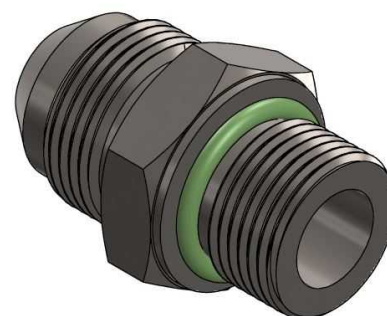

Adaptadores O'Ring Boss

Uniones rectas macho

Adaptador macho O'Ring Boss - macho JIC 37º

Acero Inoxidable AISI 316-L

Artículo	ØD1	ØD2	R1	R2	L	HEX 1	ØC
ZS22006	6	1/4"	7/16"-20h UNF	7/16"-20h UNF	31	14	4
ZS22008	8	5/16"	1/2"-20h UNF	1/2"-20h UNF	30	17	6
ZS22010	10	3/8"	9/16"-18h UNF	9/16"-18h UNF	31	17	7,5
ZS22012	12	1/2"	3/4"-16h UNF	3/4"-16h UNF	35	22	9,5
ZS22016	14-15-16	5/8"	7/8"-14h UNF	7/8"-14h UNF	41	27	12,5
ZS22020	18-20	3/4"	1"1/16-12h UN	1"1/16-12h UN	50	32	15,5
ZS22025	25	1"	1"5/16-12h UN	1"5/16-12h UN	50	41	21,5
ZS22032	30-32	1"1/4	1"5/8-12h UN	1"5/8-12h UN	56	46	26
ZS22038	38	1"1/2	1"7/8-12h UN	1"7/8-12h UN	59,5	55	32