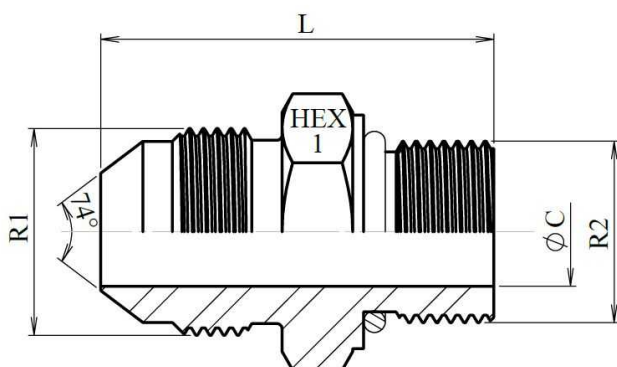

Adaptadores O'Ring Boss

Uniones rectas macho

Adaptador macho O'Ring Boss - macho JIC 37º

Acero Inoxidable AISI 316-L

Artículo	ØD1	ØD2	R1	R2	L	HEX 1	ØC
ZS22006	6	1/4"	7/16"-20h UNF	7/16"-20h UNF	31	14	4
ZS22008	8	5/16"	1/2"-20h UNF	1/2"-20h UNF	30	17	6
ZS22010	10	3/8"	9/16"-18h UNF	9/16"-18h UNF	31	17	7,5
ZS22012	12	1/2"	3/4"-16h UNF	3/4"-16h UNF	35	22	9,5
ZS22016	14-15-16	5/8"	7/8"-14h UNF	7/8"-14h UNF	41	27	12,5
ZS22020	18-20	3/4"	1"1/16-12h UN	1"1/16-12h UN	50	32	15,5
ZS22025	25	1"	1"5/16-12h UN	1"5/16-12h UN	50	41	21,5
ZS22032	30-32	1"1/4	1"5/8-12h UN	1"5/8-12h UN	56	46	26
ZS22038	38	1"1/2	1"7/8-12h UN	1"7/8-12h UN	59,5	55	32